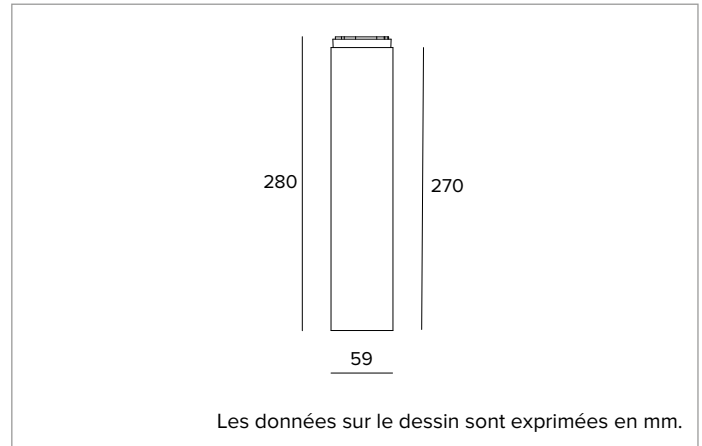

**1T9776EL | LABEL 6 - Plafond**

Appareil à monter au plafond, pour sources LED à émission directe alimenté par tension de réseau

	3000K	H(m)	D(m)	Emax(lx)		
Ra90			35°			
Fixture Power	10W	1	0.63	2316		
Source Flux	1182lm	2	1.26	579		
Fixture Flux	865lm	3	1.89	257		
Efficacy	91lm/W	4	2.51	145		
TS1980	Imax=1959cd/klm	Imax	2316cd	5	3.14	93

**SOURCE**

LED Chip on Board haute efficacité Ra90. 2700K-3500K en option.

**La classe d'efficacité énergétique du produit : D****Puissance nominale : 8,3W****Flux nominal : 1182lm****Indice de rendu des couleurs : 90****Rf : 92****Rg : 101****CCT nominale : 3000K****Durée utile (L80/B10) : >50000h tq +25°C****CARACTÉRISTIQUES DE L'ÉCLAIRAGE**

Corps cylindrique en aluminium usiné obtenu par un procédé d'extrusion et revêtu d'une peinture en poudre.

**Couleur et finition : Noir profond****Dimensions : D=59mm****Poids : 0,7Kg****Degré de protection : IP20****CARACTÉRISTIQUES ÉLECTRIQUES**